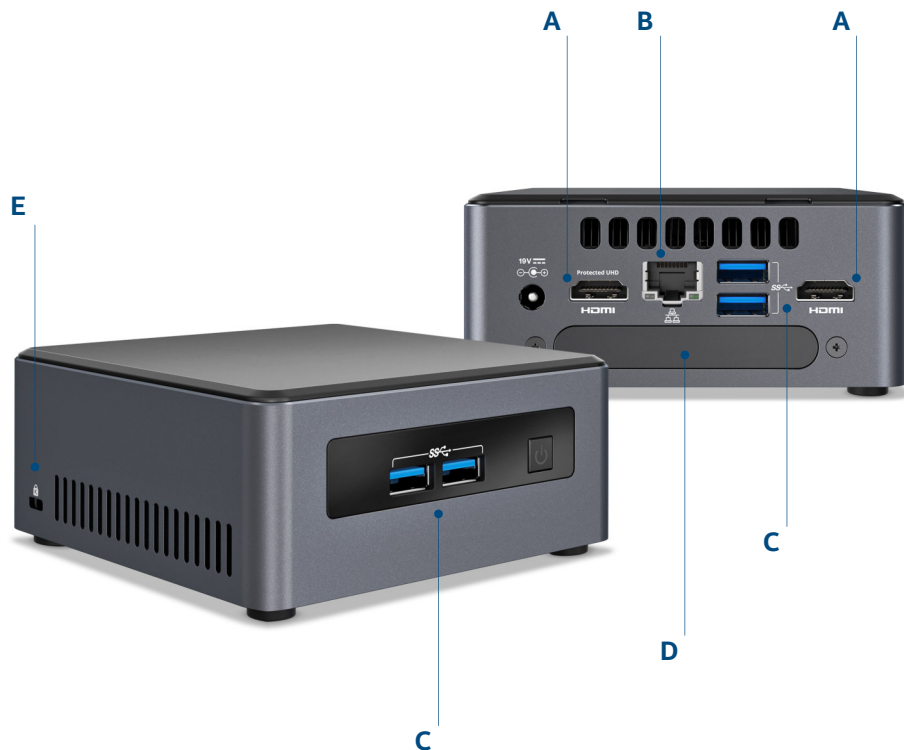

## INTEL® NUC

# INTEL® DAWSON CANYON

- Двухъядерный процессор 7-го поколения Intel® Core™ i5-7300U
- До 32GB двухканальной оперативной памяти DDR4
- Поддержка 2.5" SATA3 HDD/SSD толщиной до 9.5mm
- Слот M.2 2280 key M для PCIe x4 NVMe / SATA 3 устройств
- Возможность кэширования с Intel® Optane™ Memory
- Графическая подсистема Intel® HD Graphics 620
- Два порта HDMI 2.0a 4K@60Hz (1 - с HDCP 2.2 и basic CEC) **A**
- Гигабитный Ethernet контроллер Intel® **B**
- M.2 адаптер Wi-Fi 802.11ac и Bluetooth® 4.2. Встроенные антенны
- 4 внешних порта USB 3.0 **C**
- 7.1 Surround-аудиосистема через HDMI
- Комплекс технологий и аппаратных средств Intel® vPro™
- Мини-отсек с планкой для расширения портов **D**
- Отверстие для замка Kensington® Lock **E**
- Адаптер питания 19V 65W и кронштейн VESA 100/75 в комплекте
- Поддержка ОС Microsoft® Windows® 10, IOT Enterprise, Server 2016
- Габаритные размеры: 115 x 111 x 52 mm