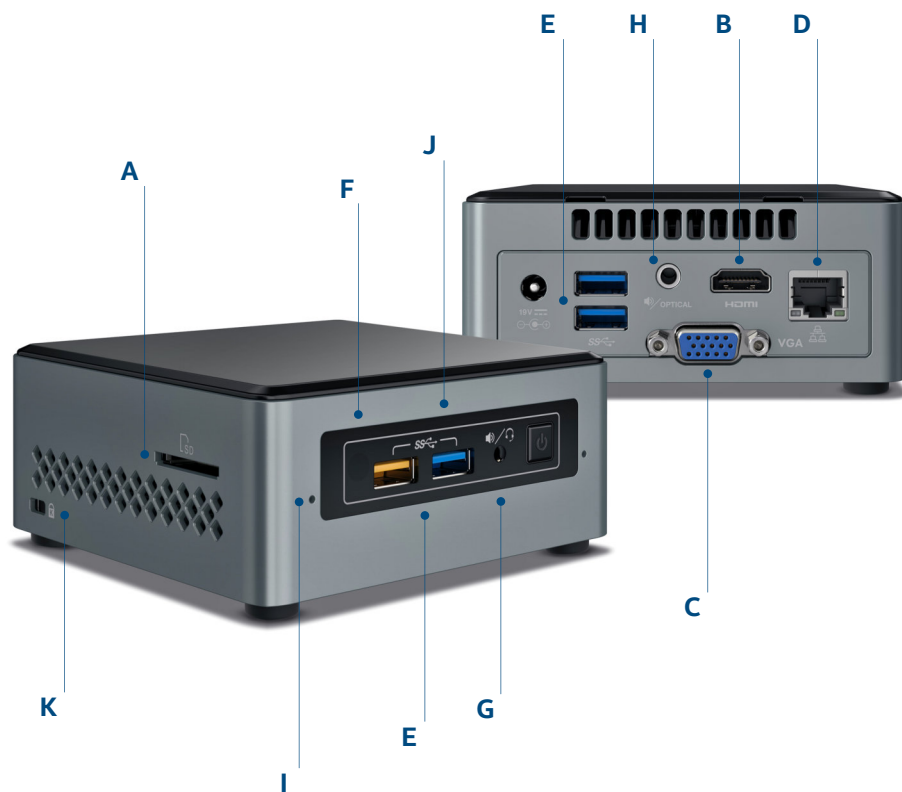

JUNE CANYON

INTEL® NUC

INTEL® JUNE CANYON

- Двухъядерный процессор Intel® Celeron® J4005
- До 8GB двухканальной оперативной памяти DDR4
- Поддержка 2.5" SATA3 HDD/SSD толщиной до 9.5mm
- Слот для карт SDXC стандарта UHS-I **A**
- Графическая подсистема Intel® HD Graphics 600
- Два порта HDMI 2.0a 4K@60Hz (1 - с HDCP 2.2 и basic CEC) **B**
- Гигабитный Ethernet контроллер Realtek® **D**
- M.2 адаптер Wi-Fi 802.11ac и Bluetooth® 4.2. Встроенные антенны
- 4 порта USB 3.0 (1 - с возможностью подзарядки) **E**
- Сенсор порта Consumer Infrared **F**
- 7.1 Surround-аудиосистема через HDMI
- Комбо- аудиоразъемы: аналоговый и аналог/mTOSLINK® **G и H**
- Встроенные микрофоны для голосового ассистента **I**
- Многофункциональный LED-индикатор **J**
- Отверстие для замка Kensington® Lock **K**
- Адаптер питания 19V 65W и кронштейн VESA 100/75 в комплекте
- Габаритные размеры: 115 x 111 x 49 mm