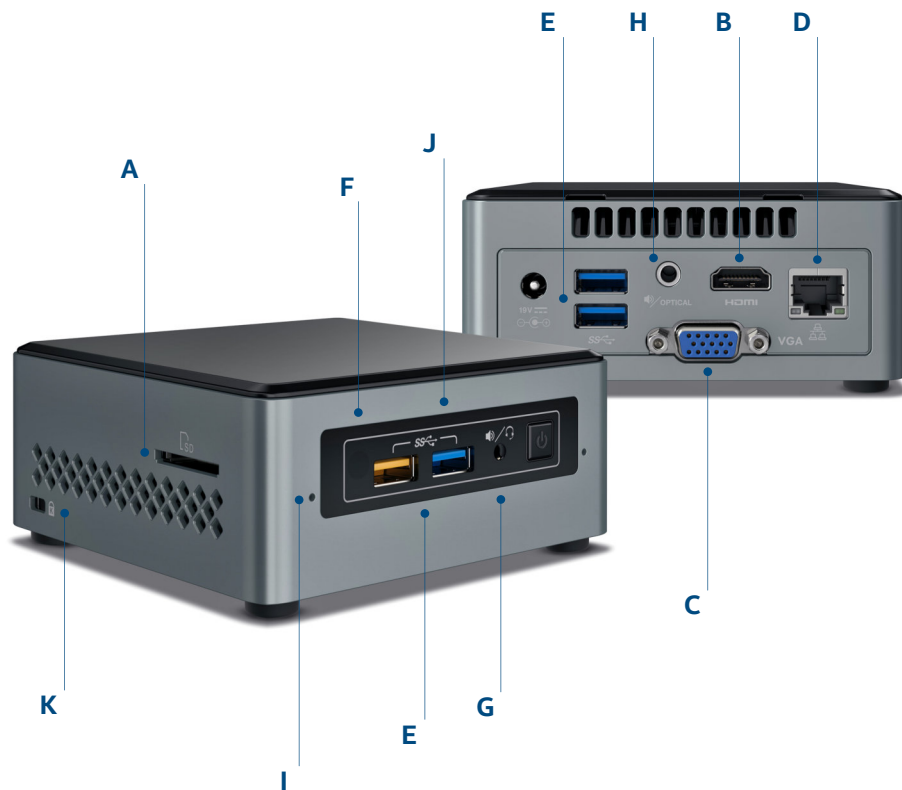

JUNE CANYON

INTEL[®] NUC

INTEL® JUNE CANYON

- Четырехъядерный процессор Intel® Pentium® J5005
- До 8GB двухканальной оперативной памяти DDR4
- Поддержка 2.5" SATA3 HDD/SSD толщиной до 9.5mm
- Слот для карт SDXC стандарта UHS-I **A**
- Графическая подсистема Intel® HD Graphics 605
- Два порта HDMI 2.0a 4K@60Hz (1 - с HDCP 2.2 и basic CEC) **B**
- Гигабитный Ethernet контроллер Realtek® **D**
- M.2 адаптер Wi-Fi 802.11ac и Bluetooth® 4.2. Встроенные антенны
- 4 порта USB 3.0 (1 - с возможностью подзарядки) **E**
- Сенсор порта Consumer Infrared **F**
- 7.1 Surround-аудиосистема через HDMI
- Комбо- аудиоразъемы: аналоговый и аналог/mTOSLINK® **G и H**
- Встроенные микрофоны для голосового ассистента **I**
- Многофункциональный LED-индикатор **J**
- Отверстие для замка Kensington® Lock **K**
- Адаптер питания 19V 65W и кронштейн VESA 100/75 в комплекте
- Габаритные размеры: 115 x 111 x 49 mm